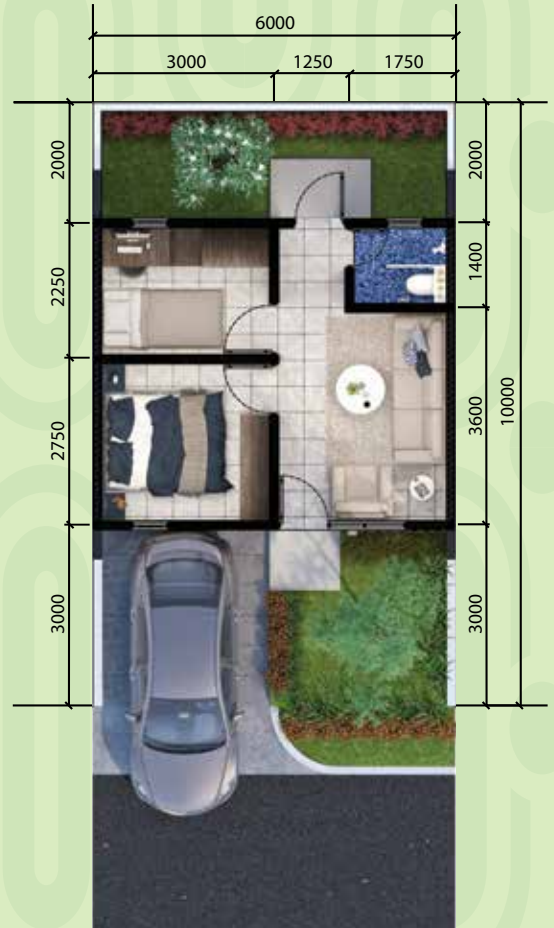

Dahlia
RESIDENCE

CICILAN MULAI
Rp
3
Jt

HUNIAN KELUARGA YANG ASRI & MODERN

HARGA MULAI
Rp
500
Jt-an *

BOOKING
Rp
5
Jt

Promo Terbatas *
GRATIS
BPHTB & AJB

SPESIFIKASI

- Pondasi : Batu Kali
- Dinding : Pasang Bata Ringan
- Lantai : Keramik
- Plafond : Gypsum
- Rangka Atap : Baja Ringan
- Penutup Atap : Genteng Beton
- Sanitair : Closet Duduk
- Air : Sumur Bor
- Listrik : 1300 Watt